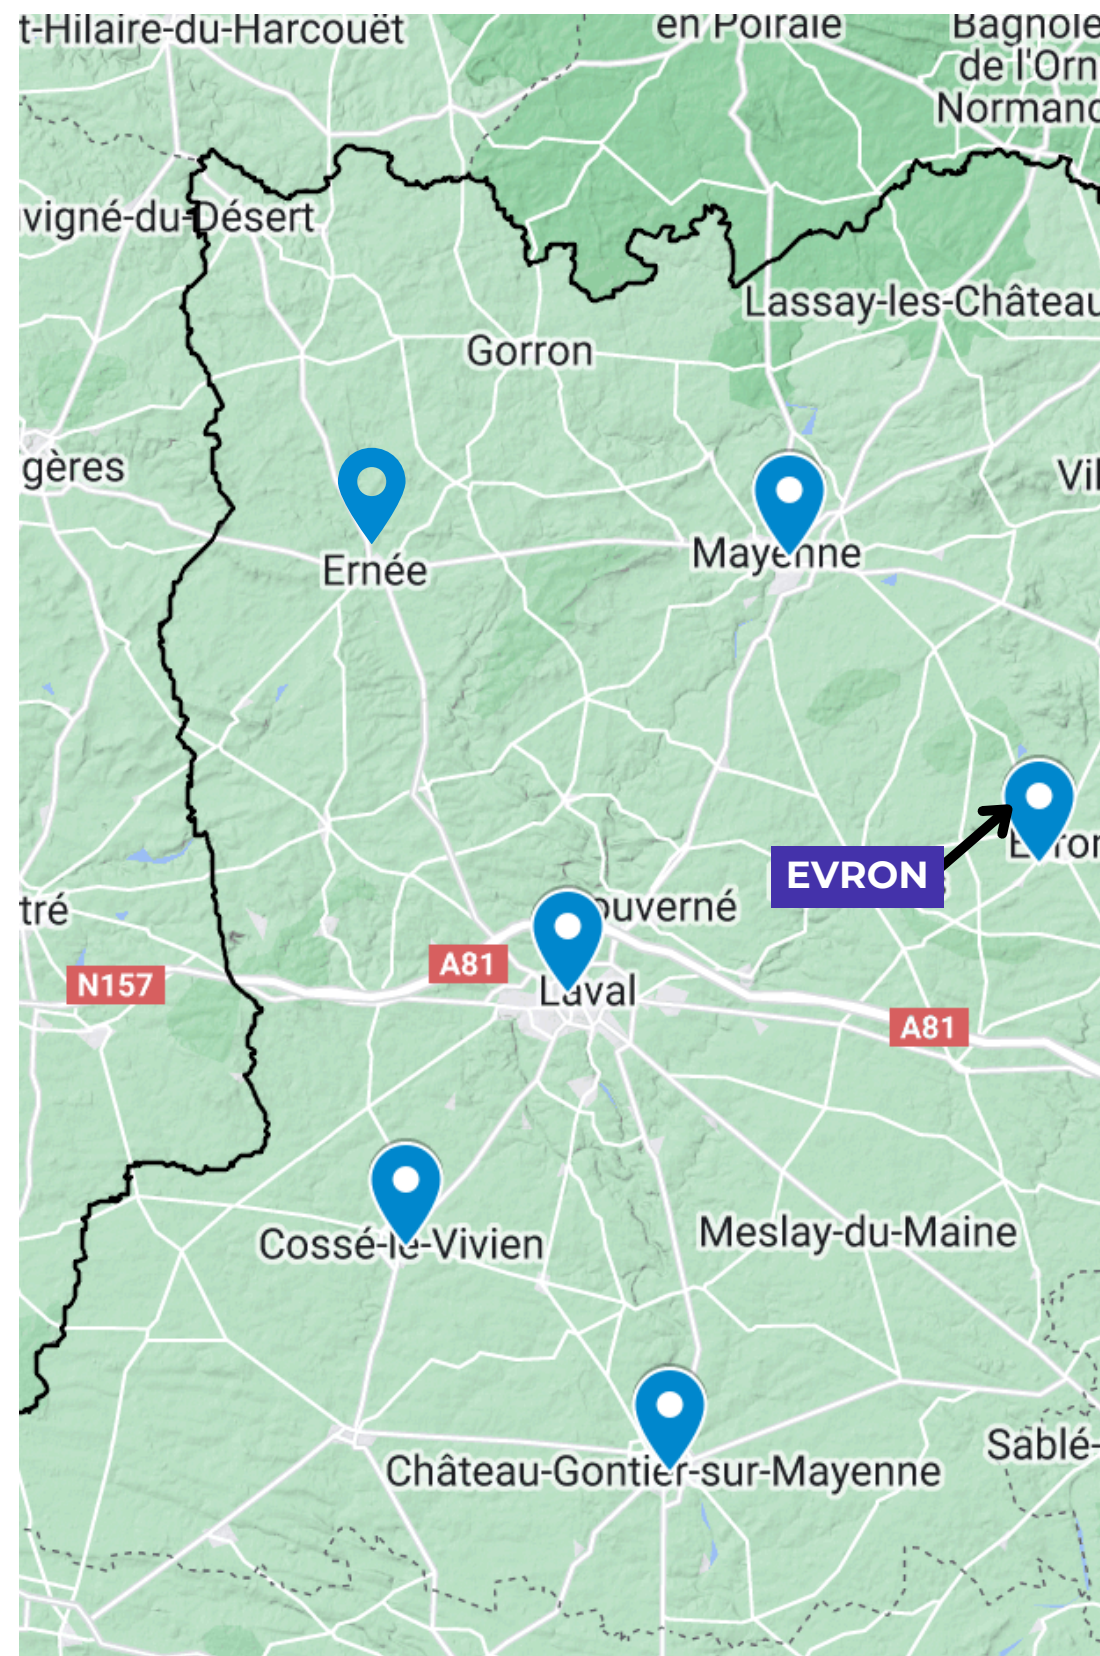

PERMANENCES

OÙ NOUS TROUVER EN...

LOIRE ATLANTIQUE

Loire Atlantique Nord

Ville	LIEU
BLAIN	MAISON DE L'EMPLOI ET DE LA FORMATION
GRANDCHAMPS DES FONTAINES	MAISON DE L'EMPLOI ET DE LA FORMATION
NORT SUR ERDRE	MAISON DE L'EMPLOI ET DE LA FORMATION
SAINT HERBLAIN	CCI

Loire Atlantique Centre

Ville	LIEU
CARQUEFOU	LOCAUX CCAS
Nantes	ATPRO

Loire Atlantique Littoral

Ville	LIEU
PONTCHATEAU	MAISONS France SERVICE - SERVICE EMPLOI
SAINT BREVIN	France Services Sud Estuaire
TRIGNAC	AVENIR ACTIF
SAINT NAZAIRE et PORNIC	La maison de l'entreprise / WIP

PERMANENCES

OÙ NOUS TROUVER EN...

MAINE ET LOIRE

Ville	Lieu
Angers	CMA
BAUGE	FRANCE SERVICES
Saumur	Avenir actif (RPE)
CANDE	FRANCE SERVICES
CHOLET	RPE
BEAUPREAU	Maison France Service

PERMANENCES

OÙ NOUS TROUVER EN...

SARTHE

Ville	LIEU
LE MANS	CMA
LA FLECHE	CATALYS (AA)
SABLE SUR SARTHE	CATALYS (AA)
MAMERS	TINGARI (AA)

PERMANENCES

OÙ NOUS TROUVER EN...

MAYENNE

Ville	LIEU
AZÉ - CHÂTEAU-GONTIER	COMMUNAUTE DE COMMUNES
COSSÉ-LE-VIVIEN	COMMUNAUTE DE COMMUNES
EVRON	COMMUNAUTE DE COMMUNES
LAVAL	LAVAL ECONOMIE EMPLOI
MAYENNE	COMMUNAUTE DE COMMUNES - SERE