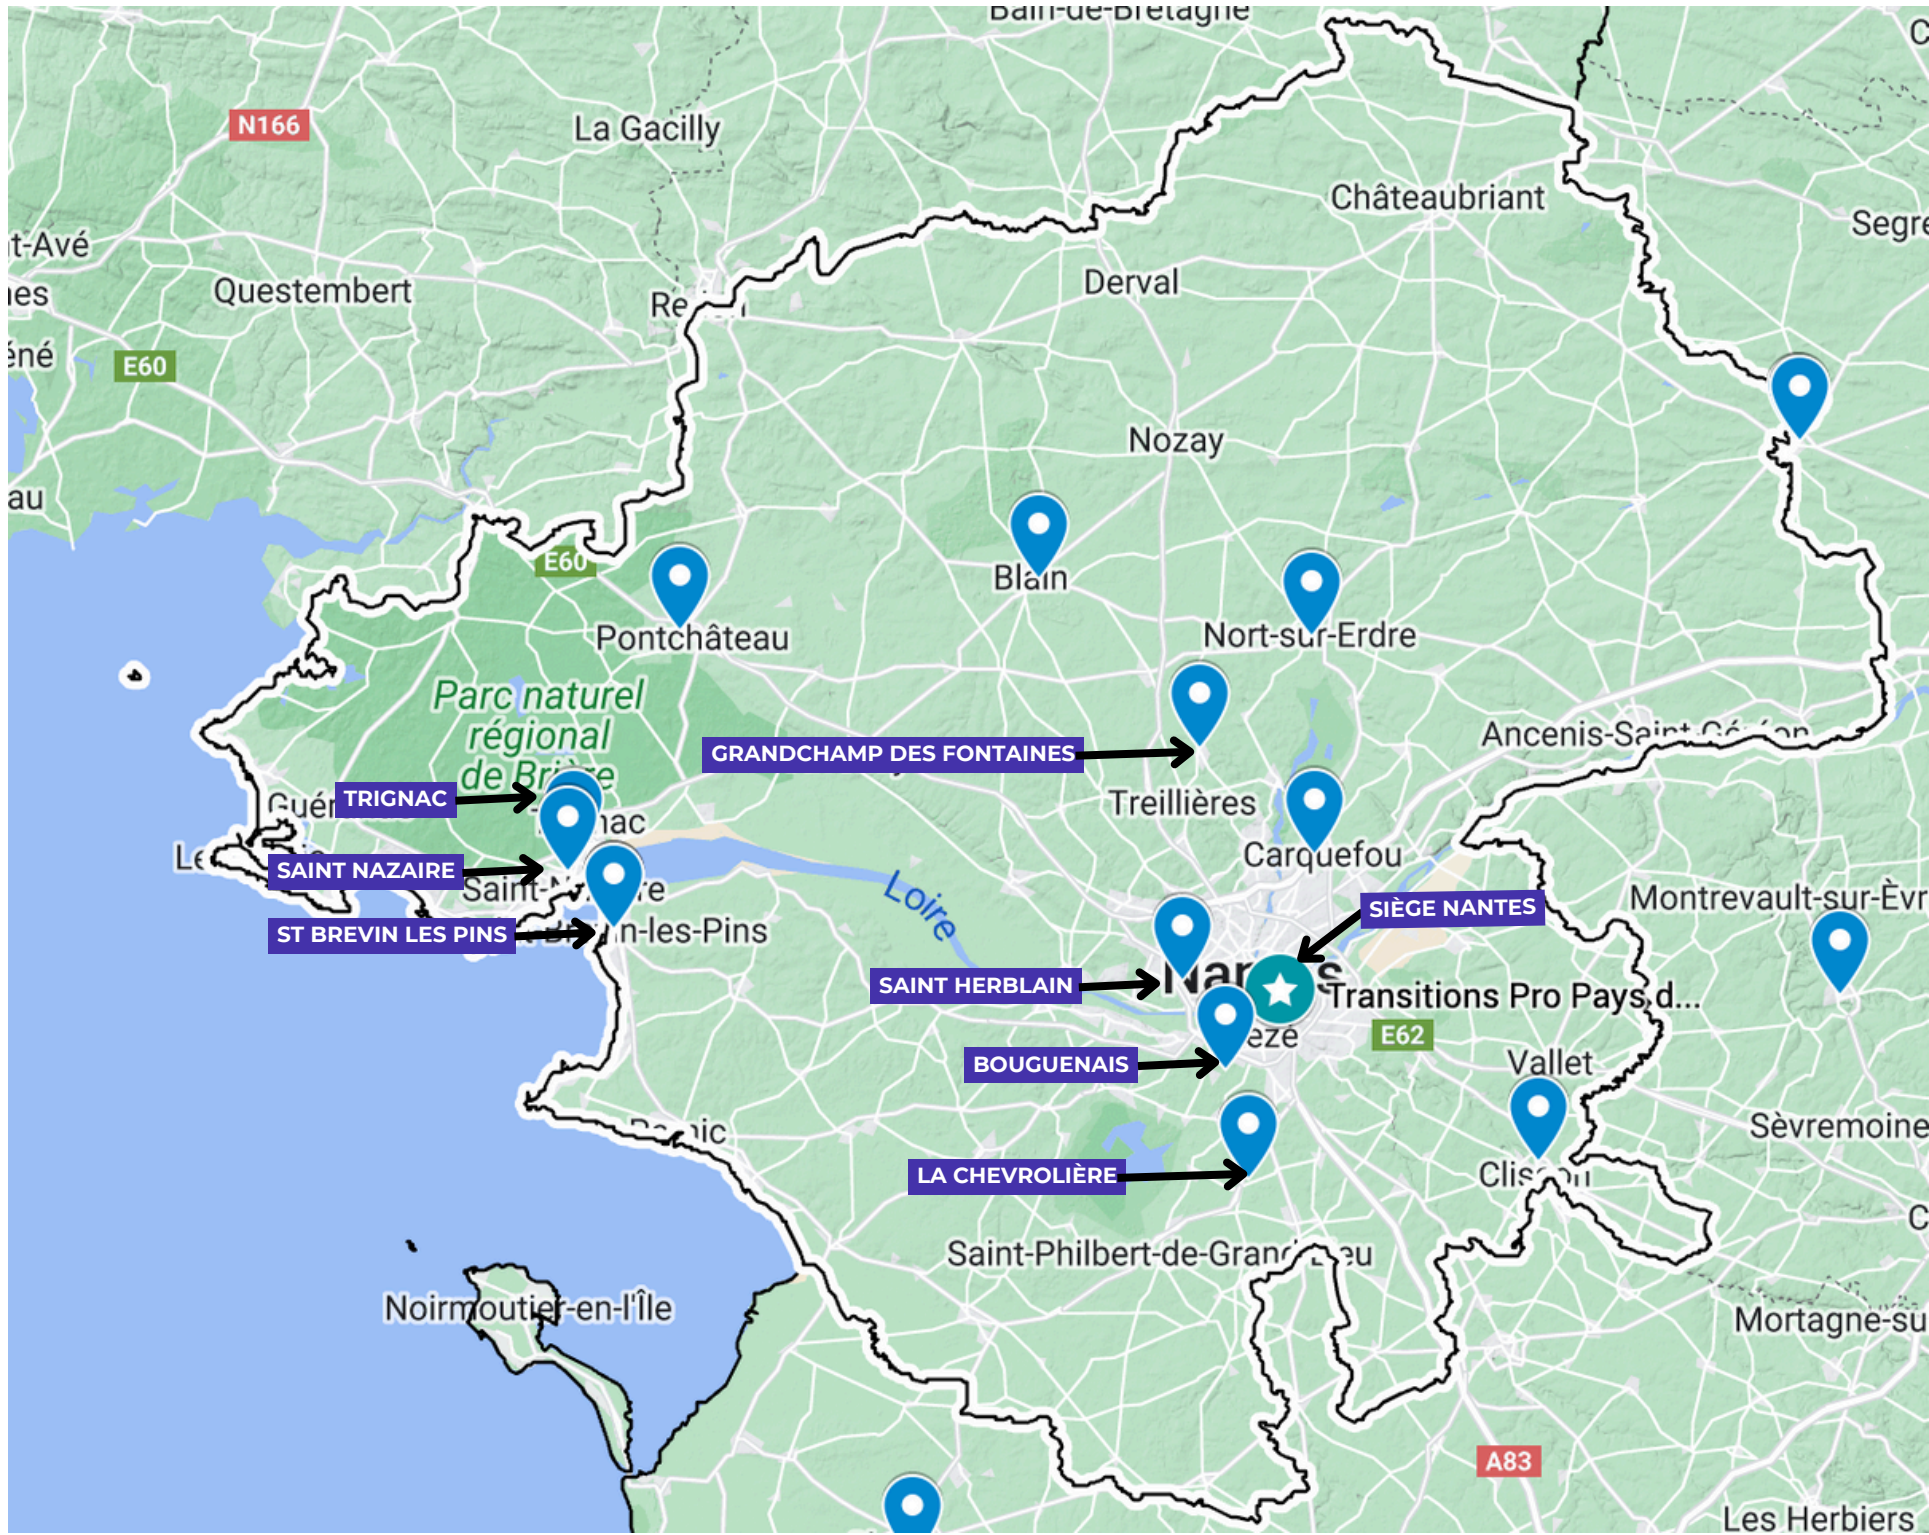

PERMANENCES

OÙ NOUS TROUVER EN...

LOIRE ATLANTIQUE

Loire Atlantique Nord

Ville	LIEU
BLAIN	MAISON DE L'EMPLOI ET DE LA FORMATION
GRANDCHAMPS DES FONTAINES	MAISON DE L'EMPLOI ET DE LA FORMATION
NORT SUR ERDRE	MAISON DE L'EMPLOI ET DE LA FORMATION
SAINT HERBLAIN	CCI

Loire Atlantique Sud

Ville	LIEU
CLISSON	France Travail
BOUGUENAIS	<u>Fab Academy</u> - Pôle formation de l'UIMM
LA CHEVROLIERE	<u>ComCom Grand Lieu</u> (CCGL)

LE LOUROUX BOTTEREAU - Salle Frédéric PRAUD

Loire Atlantique Centre

Ville	LIEU
CARQUEFOU	LOCAUX CCAS
Nantes	ATPRO

Loire Atlantique Littoral

Ville	LIEU
PONTCHATEAU	MAISONS France SERVICE - SERVICE EMPLOI
SAINT BREVIN	France Services Sud Estuaire
TRIGNAC	AVENIR ACTIF
SAINT NAZAIRE et PORNIC	La maison de l'entreprise / WIP

PERMANENCES

OÙ NOUS TROUVER EN...

MAINE ET LOIRE

Ville	Lieu
Angers	CMA
BAUGE	FRANCE SERVICES
Saumur	Avenir actif (RPE)
CANDE	FRANCE SERVICES
CHOLET	RPE
BEAUPREAU	Maison France Service

PERMANENCES

OÙ NOUS TROUVER EN...