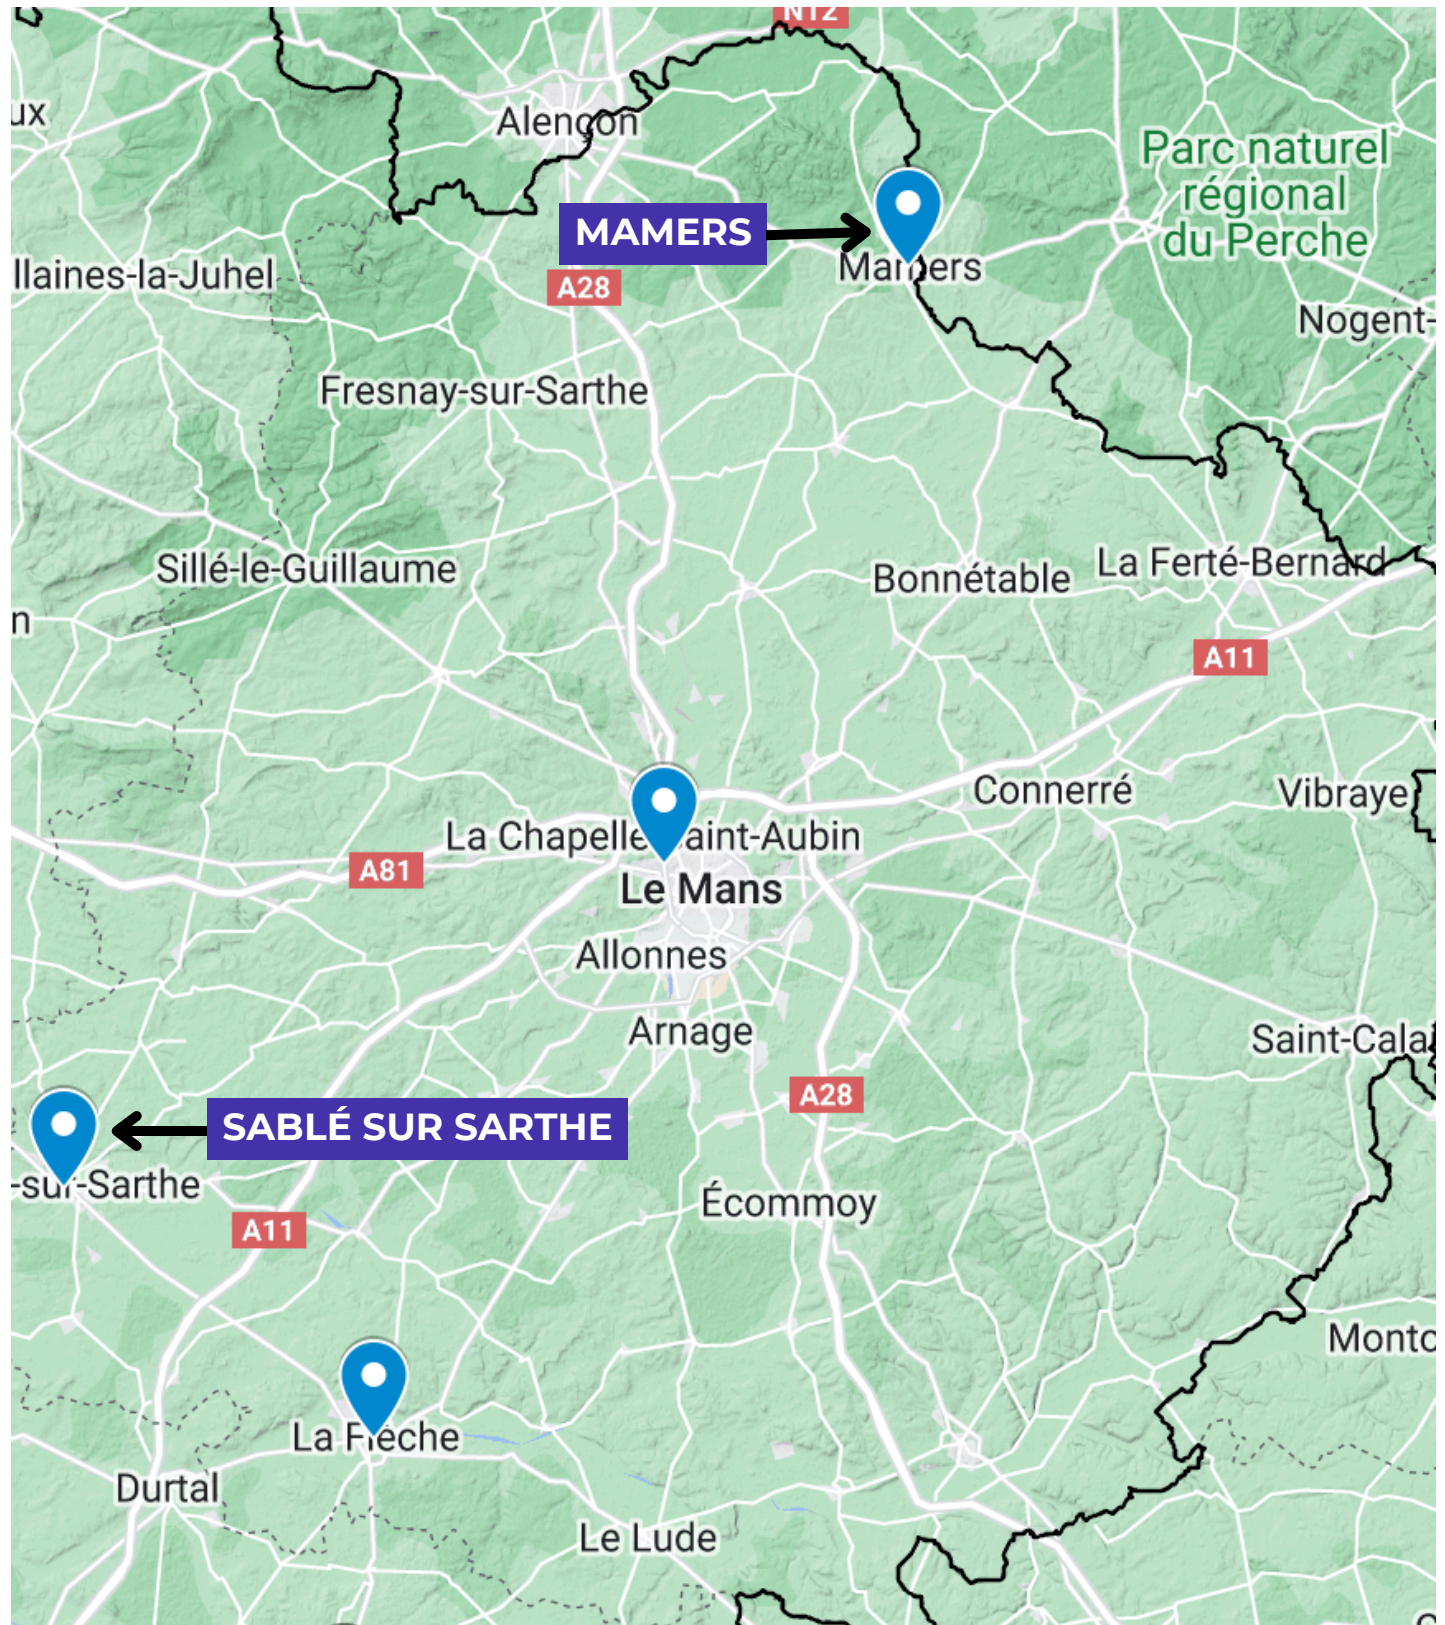

PERMANENCES

OÙ NOUS TROUVER EN...

LOIRE ATLANTIQUE

Loire Atlantique Nord

Ville	LIEU
BLAIN	MAISON DE L'EMPLOI ET DE LA FORMATION
GRANDCHAMPS DES FONTAINES	MAISON DE L'EMPLOI ET DE LA FORMATION
NORT SUR ERDRE	MAISON DE L'EMPLOI ET DE LA FORMATION
SAINT HERBLAIN	CCI

Loire Atlantique Centre

Ville	LIEU
CARQUEFOU	LOCAUX CCAS
Nantes	ATPRO

Loire Atlantique Littoral

Ville	LIEU
PONTCHATEAU	MAISONS France SERVICE - SERVICE EMPLOI
SAINT BREVIN	France Services Sud Estuaire
TRIGNAC	AVENIR ACTIF
SAINT NAZAIRE et PORNIC	La maison de l'entreprise / WIP

PERMANENCES

OÙ NOUS TROUVER EN...

MAINE ET LOIRE

Ville	Lieu
Angers	CMA
BAUGE	FRANCE SERVICES
Saumur	Avenir actif (RPE)
CANDE	FRANCE SERVICES
CHOLET	RPE
BEAUPREAU	Maison France Service

PERMANENCES

OÙ NOUS TROUVER EN...

SARTHE

Ville	LIEU
LE MANS	CMA
LA FLECHE	CATALYS (AA)
SABLE SUR SARTHE	CATALYS (AA)
MAMERS	TINGARI (AA)

PERMANENCES

OÙ NOUS TROUVER EN...

MAYENNE

Ville	LIEU
AZÉ - CHÂTEAU-GONTIER	COMMUNAUTE DE COMMUNES
COSSÉ-LE-VIVIEN	COMMUNAUTE DE COMMUNES
EVRON	COMMUNAUTE DE COMMUNES
LAVAL	LAVAL ECONOMIE EMPLOI
MAYENNE	COMMUNAUTE DE COMMUNES - SERE