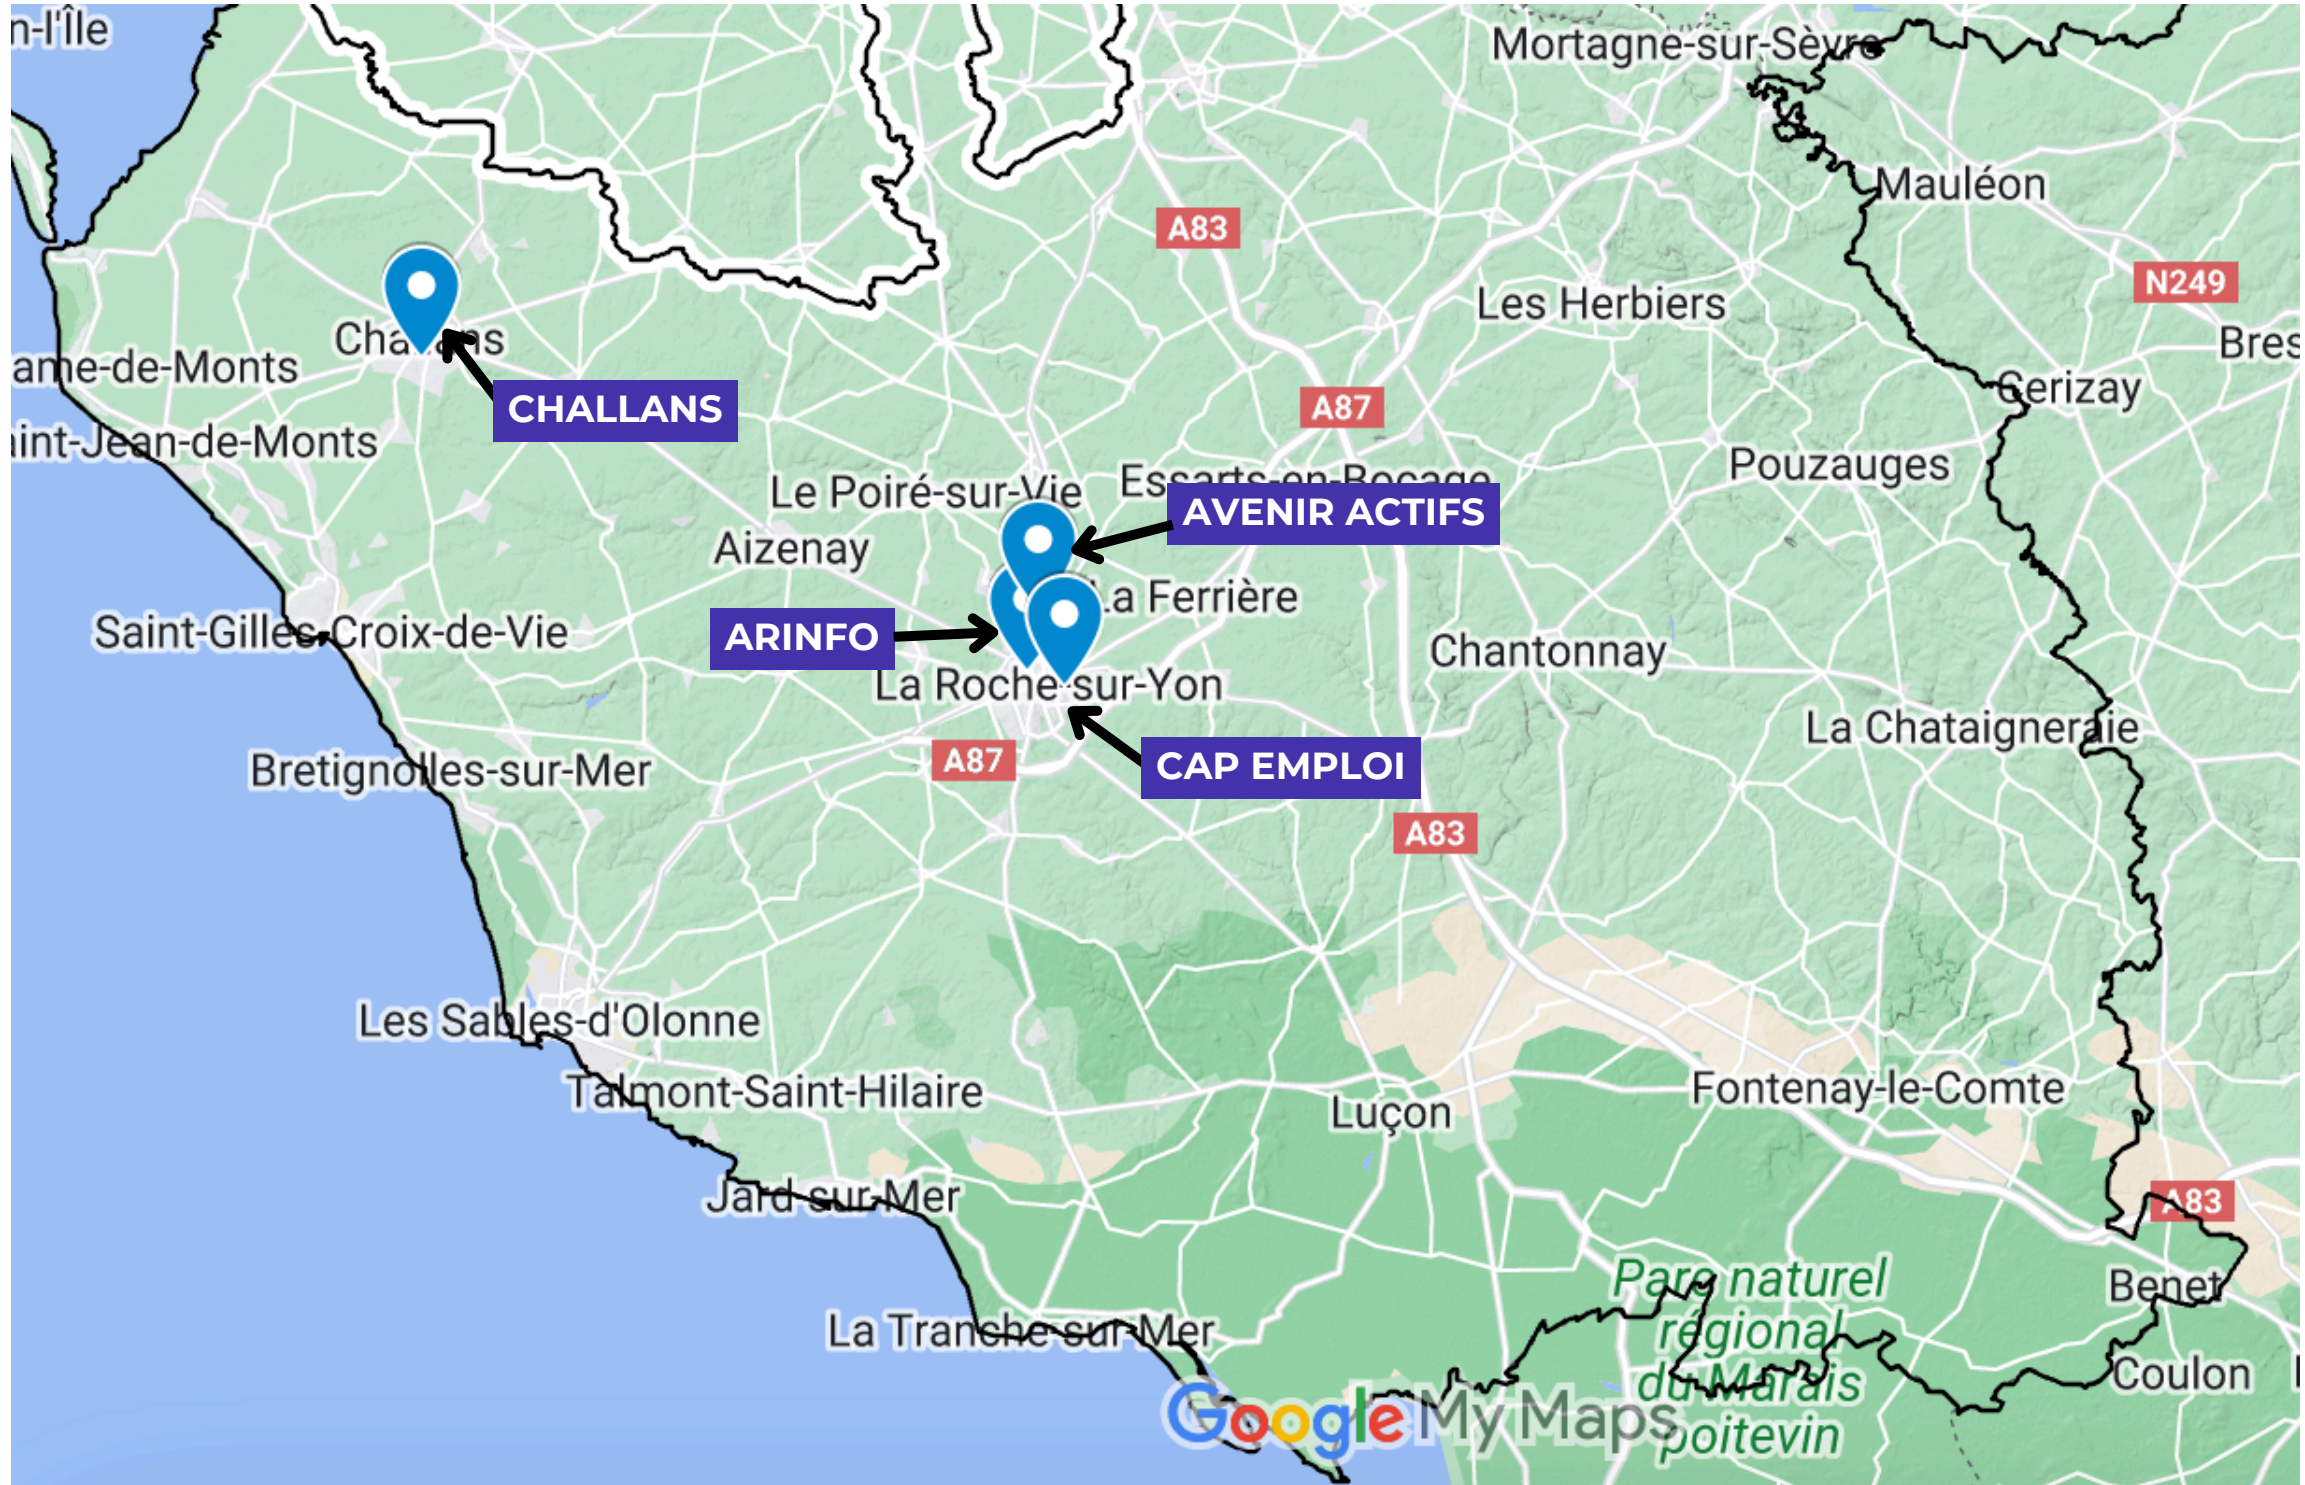

PERMANENCES

OÙ NOUS TROUVER EN...

VENDÉE